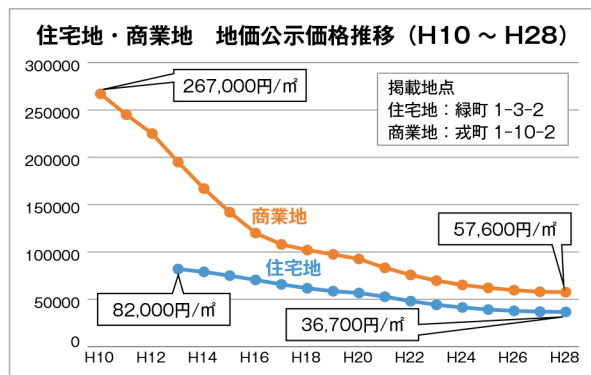

防府市の地価について

国土交通省が発表している土地取引や公共事業用地取得の算定基準となる地価について、防府市の現状を把握するため図表化しました。

H 28 県内人口上位6市 住宅地・商業地各市最高額ランキング

(単位：円/m²)

	住宅地		商業地	
1	岩国市	79,700	下関市	190,000
2	下関市	72,500	山口市	160,000
3	周南市	70,800	周南市	132,000
4	山口市	62,700	防府市	125,000
5	防府市	38,500	岩国市	125,000
6	宇部市	33,000	宇部市	88,400